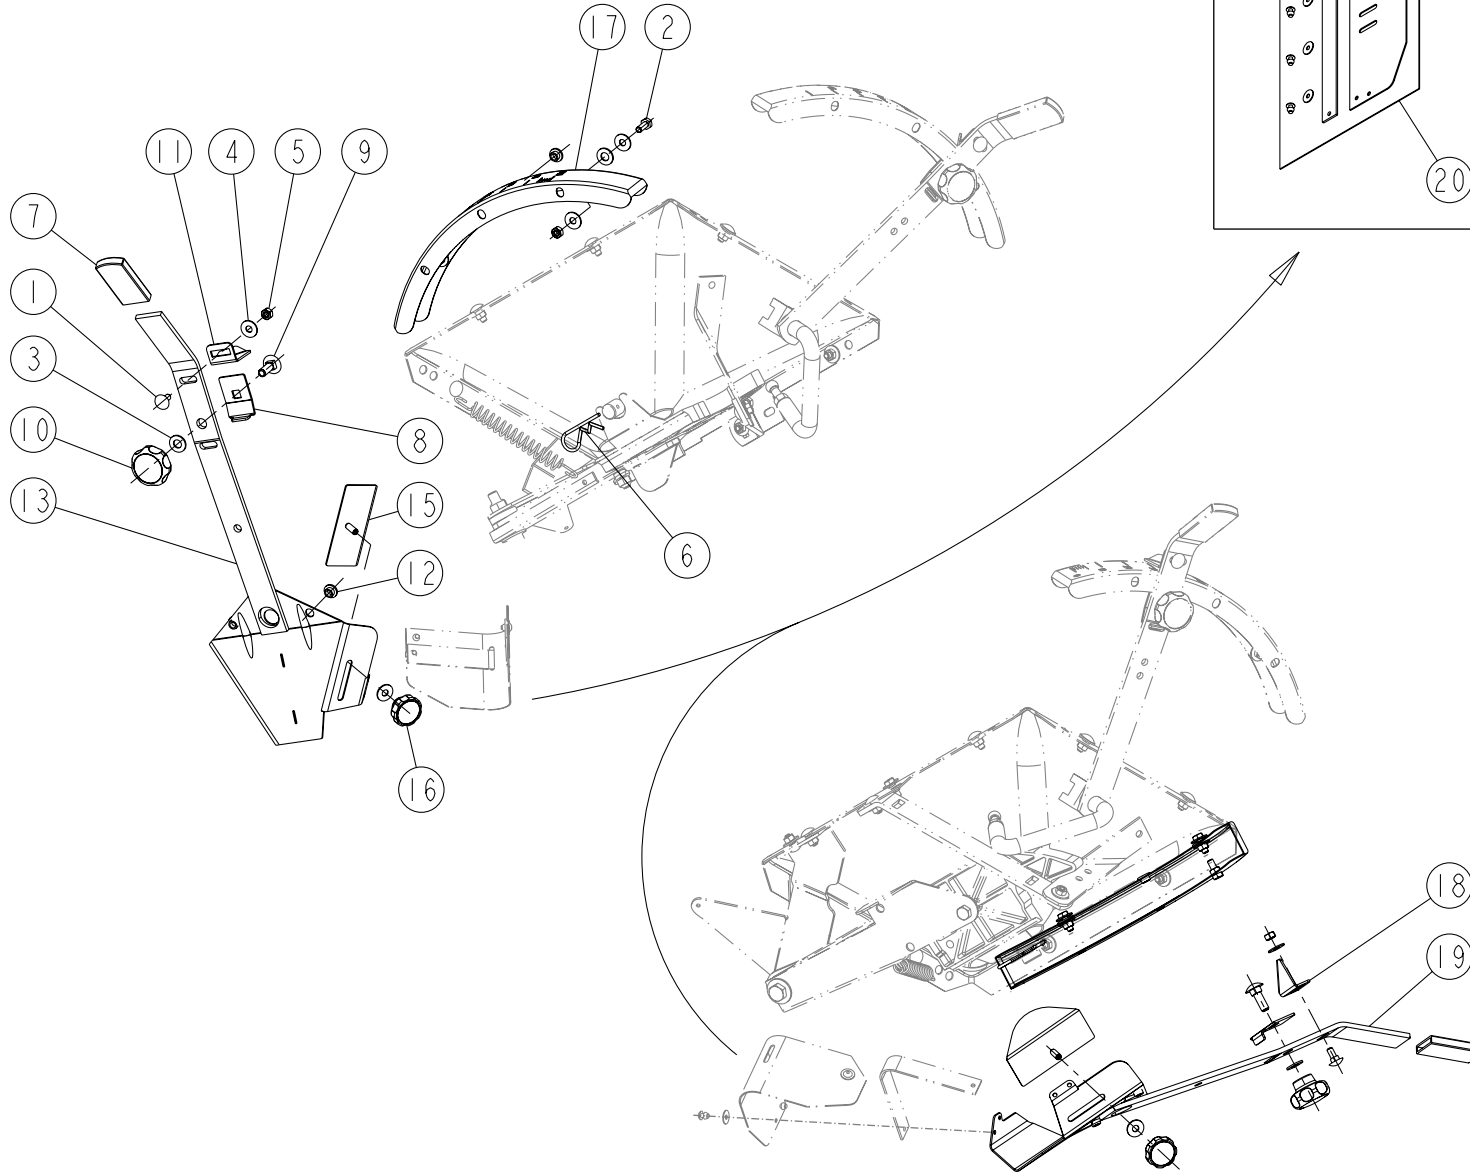

REP	CODE	DÉSIGNATION
1	558715	Vis trcc 6x15 inox a2 70
2	558665	Vis h 6x16 inox a2 70
3	573808	Rondelle m8 n inox a2 70
4	573856	Rondelle l6 n inox a2 70
5	571256	Ecrou h6 inox a2 70
6	592701	Goupille beta d3 inox
7	415750	Poignee k 28x5x60 noir
8	963116	Butee serrage levier ng
9	558925	Vis trcc 8x25 inox a2 70
10	911003	Poignee de cmde hm8 inox as
11	968006	Index g ng
12	415716	Bouchon d9 gpn 300 f041 nat
13	919080	Goulotte glx so g
15	918170	Deflecteur bordure ng so
16	911001	Poignee de cmde h6 inox as
17	935004	Secteur goulotte
18	968005	Index d ng
19	919081	Goulotte glx so d
20	911008	Kit anti-rebond as