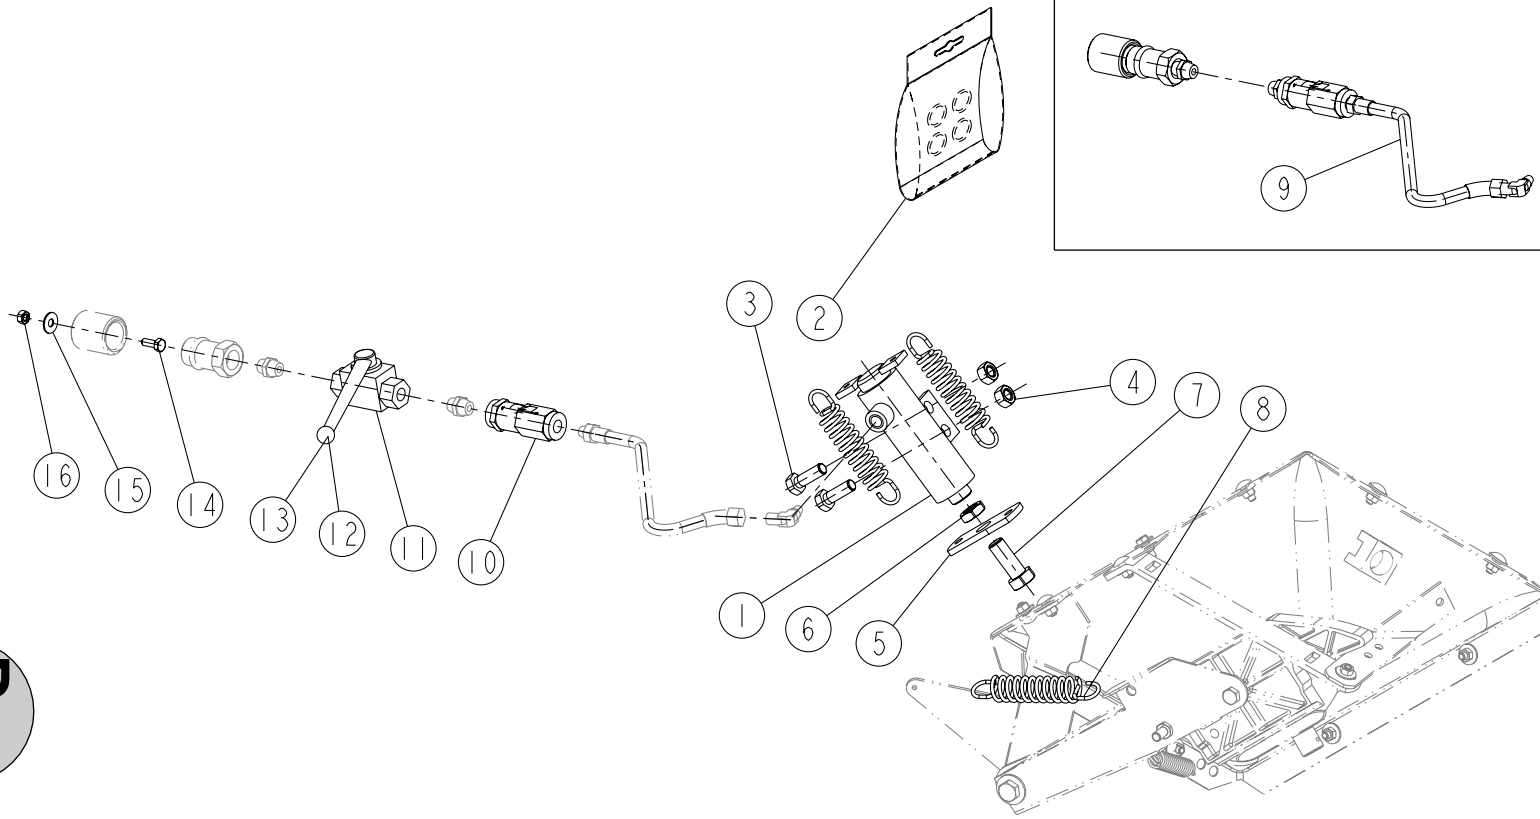

REP	CODE	DÉSIGNATION
1	982302	Verin trappe ng
2	720147	Poch joints verin 909020 982302
3	559030	Vis h 10x30 inox a2 70 fp
4	571260	Ecrou h10 inox a2 70
5	967070	Plaque ressort
6	571284	Ecrou hm 14 inox a2 70
7	558435	Vis h 14x35 inox
8	981009	Ressort trappe glx
9	983014	Kit hydraulique 2 se
10	795512	Limit uni fix 1 fg3 8 fg3 8
11	795041	Robinet 1 4 poignee droite
12	720833	Poignee de robinet carre 9mm
13	720896	Poignee de robinet carre 6mm
14	558665	Vis h 6x16 inox a2 70
15	573856	Rondelle l6 n inox a2 70
16	571256	Ecrou h6 inox a2 70
19	983015	Kit adaptation 2se en 1se
20	917107	Support robinets so
21	901578	Bride d etrier
22	571205	Ecrou h5 zn 6 c fe
23	906330	Glissiere support cde
24	558835	Vis h 8x35 inox a2 70 fp
25	571208	Ecrou h8 zn 6 c fe