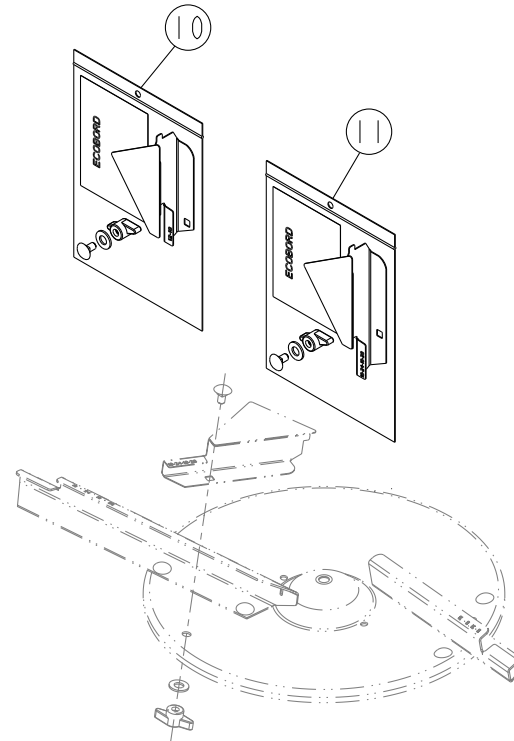

REP	CODE	DÉSIGNATION
1	909728	Plateau g so
2	559020	Vis h 10x20 inox a2 70 fst
3	590410	Goup elastic 8x50 serie ep
4	590210	Goup elastic 5x50 serie ep
5	900891	Plateau d so
6	590407	Goup elastic 8x35 serie ep
7	590207	Goup elastic 5x35 serie ep
8	911073	Kit jeu de pales 12-18 as
9	911074	Kit jeu de pales 18-24-28 as
10	911079	Kit pale ecobord 12-18 as
11	911080	Kit pale ecobord 18-24-28 as

E2-00