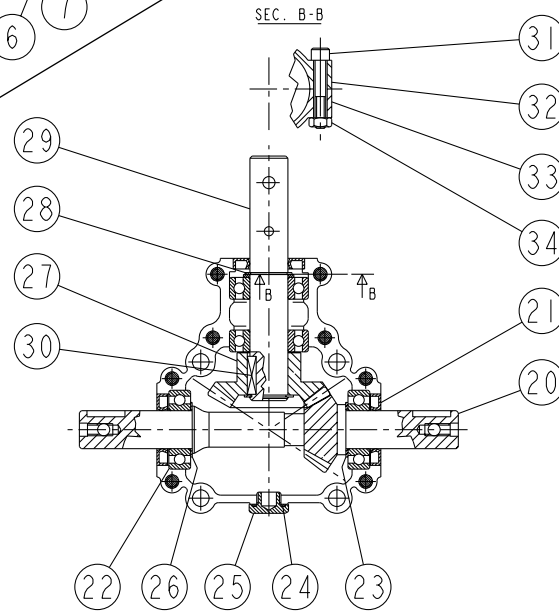

REP	CODE	DÉSIGNATION
1	980702	Boitier renvoi central r1 1-5
2	552056	Vis h 10x140 fp
3	573810	Rondelle m10 n inox a2 70
4	903401	Entretoise de patte
5	571260	Ecrou h10 inox a2 70
6	590407	Goup elastic 8x35 serie ep
7	590207	Goup elastic 5x35 serie ep
8	590107	Goup elastic 3x36 serie ep
9	980703	Boitier renvoi extérieur r1 1
10	901039	Entretoise de renvoi extérieur
11	901216	Joint de renvoi
12	922007	Arbre de liaison lg 405
13	907021	Carter de protection mx
14	796001	Cardan limiteur l810
17	795994	Cardan limiteur l1010
18	590410	Goup elastic 8x50 serie ep
19	590210	Goup elastic 5x50 serie ep
20	936021	Arbre-pignon z16 m3-25
21	910124	Joint a levre 25x47x7
22	711001	Roulement 6205 rs1 25x52x15
23	720316	Cale 25mm6x0mm6
24	732001	Joint torique 2-65x15-1
25	910126	Bouchon 3-8 gaz
26	720317	Cale 25mm6x0mm7
27	910067	Couronne z24 m3-25
28	574225	Circlips ext d25
29	720319	Arbre d entrée 540tr-mn
30	910034	Clavette forme a 8x7x25
31	553845	Vis chc 8x45 8-8
32	910164	Boite supérieure l25
33	910163	Boite inférieure l25
34	571208	Ecrou h8 zn 6 c fe
35	936002	Arbre de sortie z15 m4-2
36	720323	Joint a levre 25x37x5
37	936001	Arbre d entrée z15 m4-2
38	910133	Boite l150
39	910132	Boite symétrique l150
40	936028	Bague racleuse v-25a
41	480003	Pot de graisse 1kg