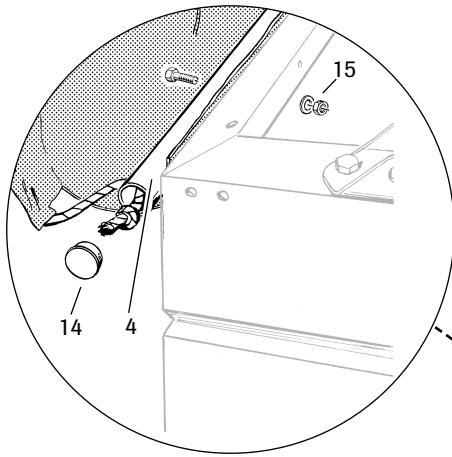

605 - 805 - 1155