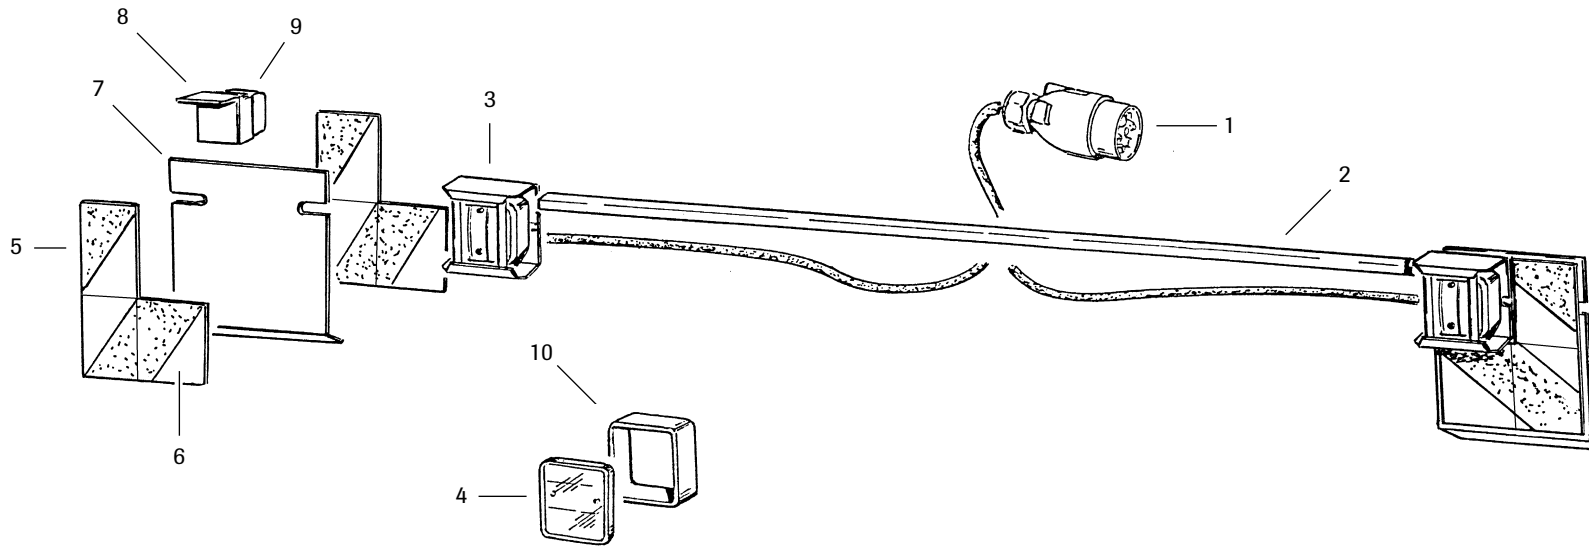

DPX 05

REP	CODE	DÉSIGNATION
1	983800	Kit éclairage
2	962094	Glissière éclairage
3	918171	Support feu
4	720111	Cabochoon feu
5	836007	Triangle rouge
6	836006	Triangle blanc
7	972080	Support plaque
8	972082	Support feu avant
9	983807	Feu avant
10	720112	Corps de feu
11	918180	Anti-limaces DPX 05
12	910268	Poignée cde 8 x 20 inox
13	919095	Dôme
14	910493	Goupille Clips Ø6 + lien noir
15	573814	Rondelle M14 N inox

G1-00