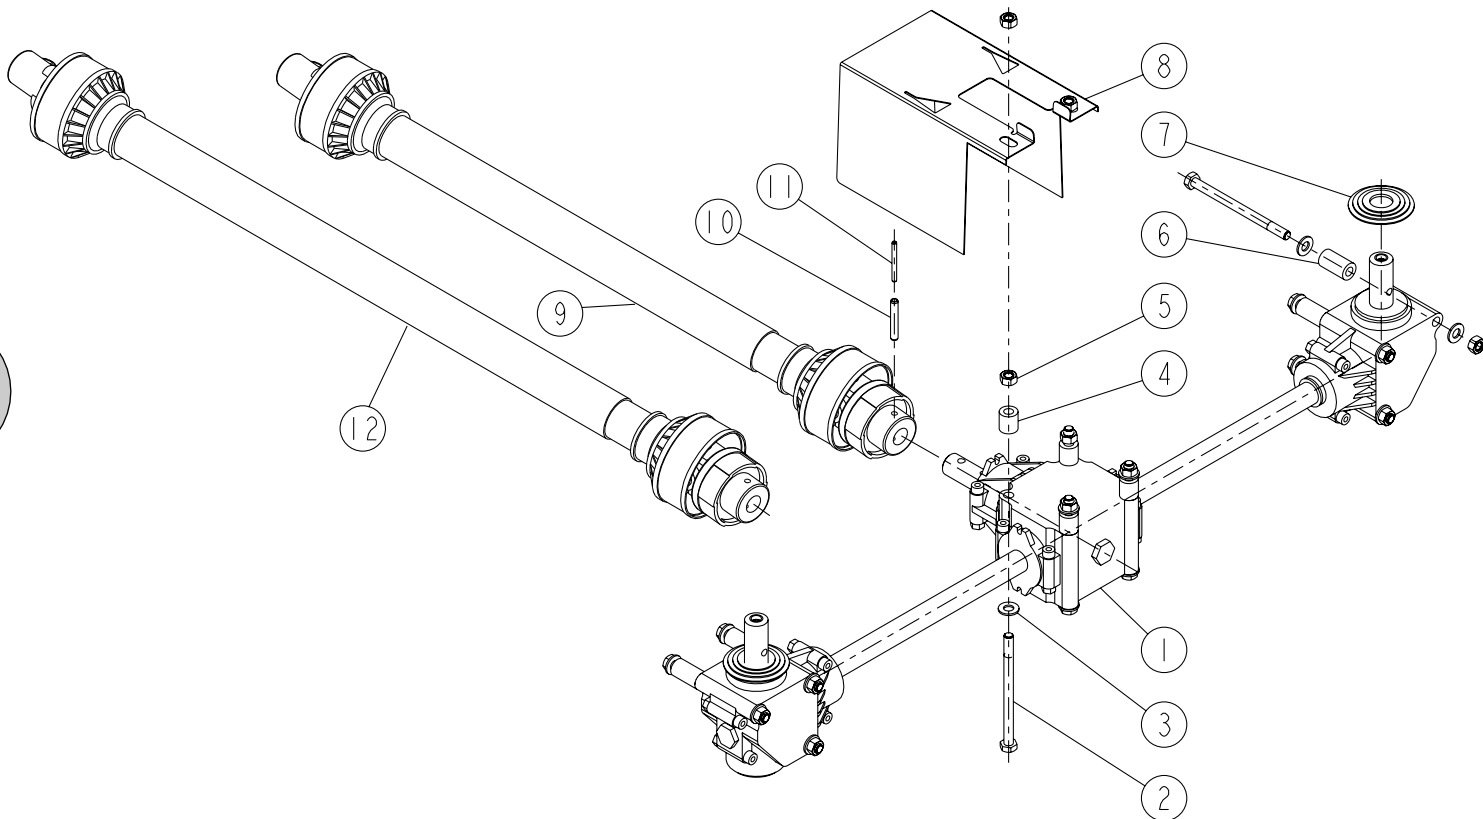

F1-00

REP	CODE	DÉSIGNATION
1	907767	Bloc 3 renvois dx
2	552056	Vis h 10x140 fp
3	573810	Rondelle m10 n inox a2 70
4	903401	Entretoise de patte
5	571260	Ecrou h10 inox a2 70
6	901039	Entretoise de renvoi exterieur
7	901216	Joint de renvoi
8	907021	Carter de protection mx
9	796001	Cardan limiteur L810
10	590410	Goup elastic 8x50 serie ep
11	590210	Goup elastic 5x50 serie ep
12	795994	Cardan limiteur L1010