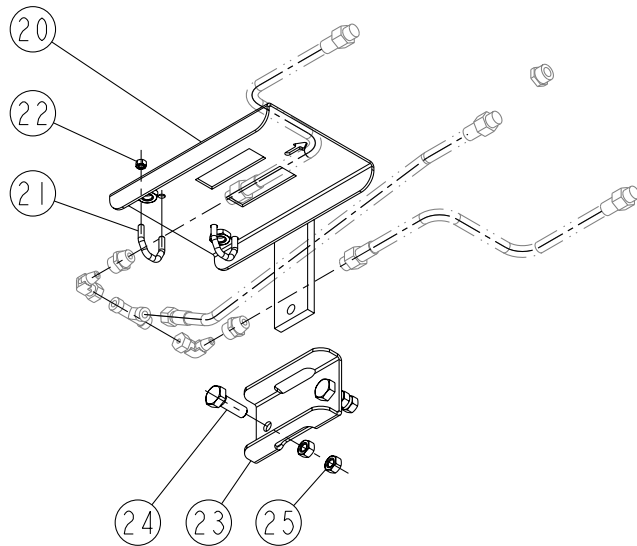

REP	CODE	DÉSIGNATION
1	982302	Verin trappe ng
2	720147	Poch joints verin 909020 982302
3	559030	Vis h 10x30 inox a2 70 fp
4	571260	Ecrou h10 inox a2 70
5	967070	Plaque ressort
6	571284	Ecrou hm 14 inox a2 70
7	558435	Vis h 14x35 inox
8	981009	Ressort trappe glx
9	983014	Kit hydraulique 2 se
10	795512	Limit uni fix 1 fg3 8 fg3 8
11	795041	Robinet 1 4 poignee droite
12	720833	Poignee de robinet carre 9mm
13	720896	Poignee de robinet carre 6mm
14	558665	Vis h 6x16 inox a2 70
15	573856	Rondelle l6 n inox a2 70
16	571256	Ecrou h6 inox a2 70
19	983015	Kit adaptation 2se en 1se
20	917107	Support robinets so
21	901578	Bride d etrier
22	571205	Ecrou h5 zn 6 c fe
23	906330	Glissiere support cde
24	558835	Vis h 8x35 inox a2 70 fp
25	571208	Ecrou h8 zn 6 c fe