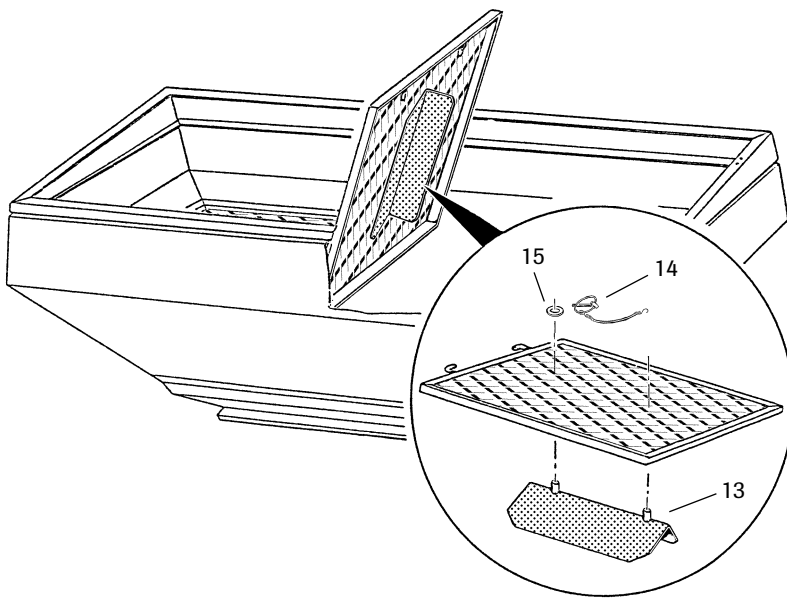

REP	CODE	DÉSIGNATION
1	983800	Kit éclairage
2	962094	Glissière éclairage
3	918171	Support feu
4	720111	Cabochoon feu
5	836007	Triangle rouge
6	836006	Triangle blanc
7	972080	Support plaque
8	972082	Support feu avant
9	983807	Feu avant
10	720112	Corps de feu
11	918180	Anti-limaces DPX 05
12	910268	Poignée cde 8 x 20 inox
13	919095	Dôme
14	910493	Goupille Clips Ø6 + lien noir
15	573814	Rondelle M14 N inox

G1-00