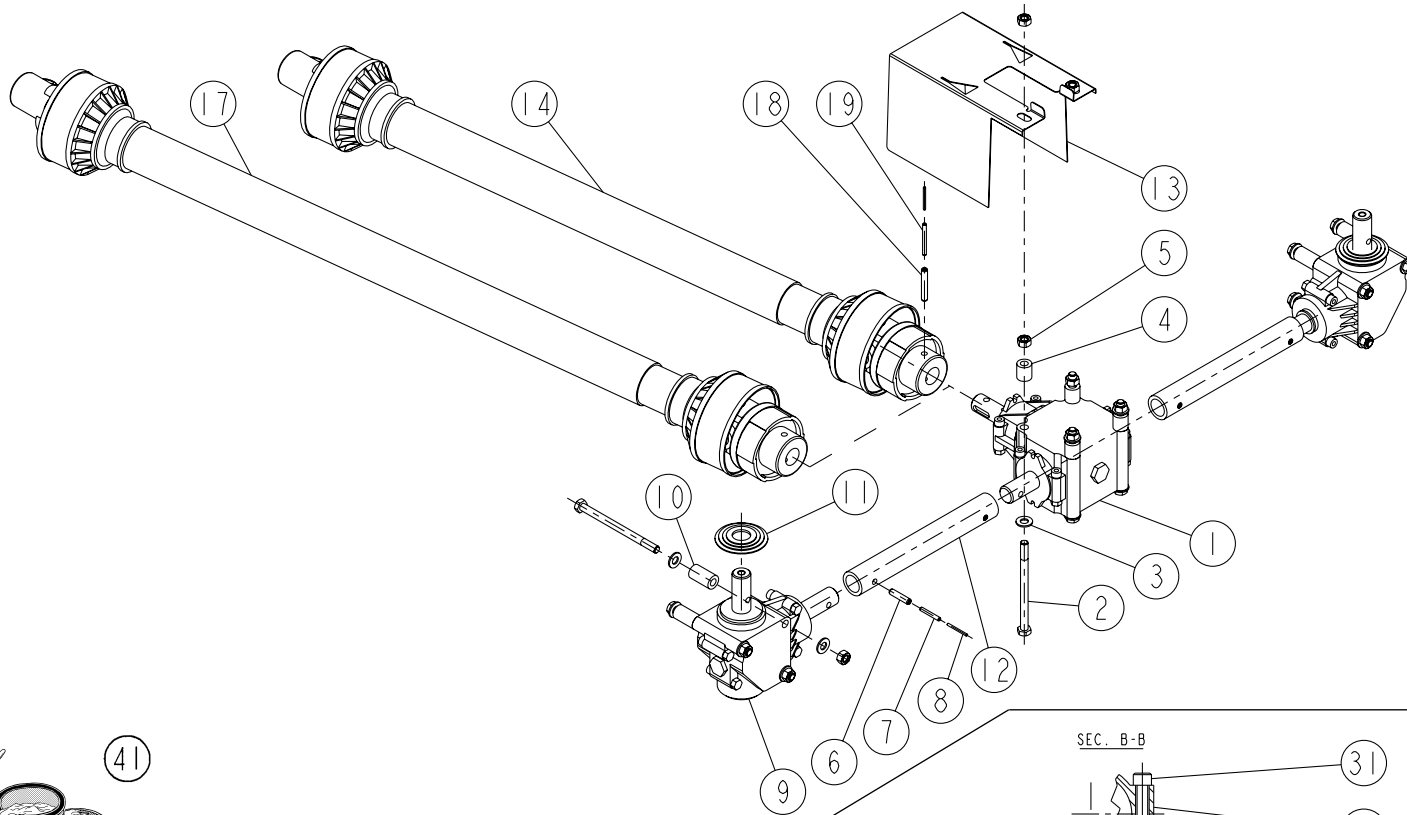

DPX 1205-1505-1805-2005

F2-00