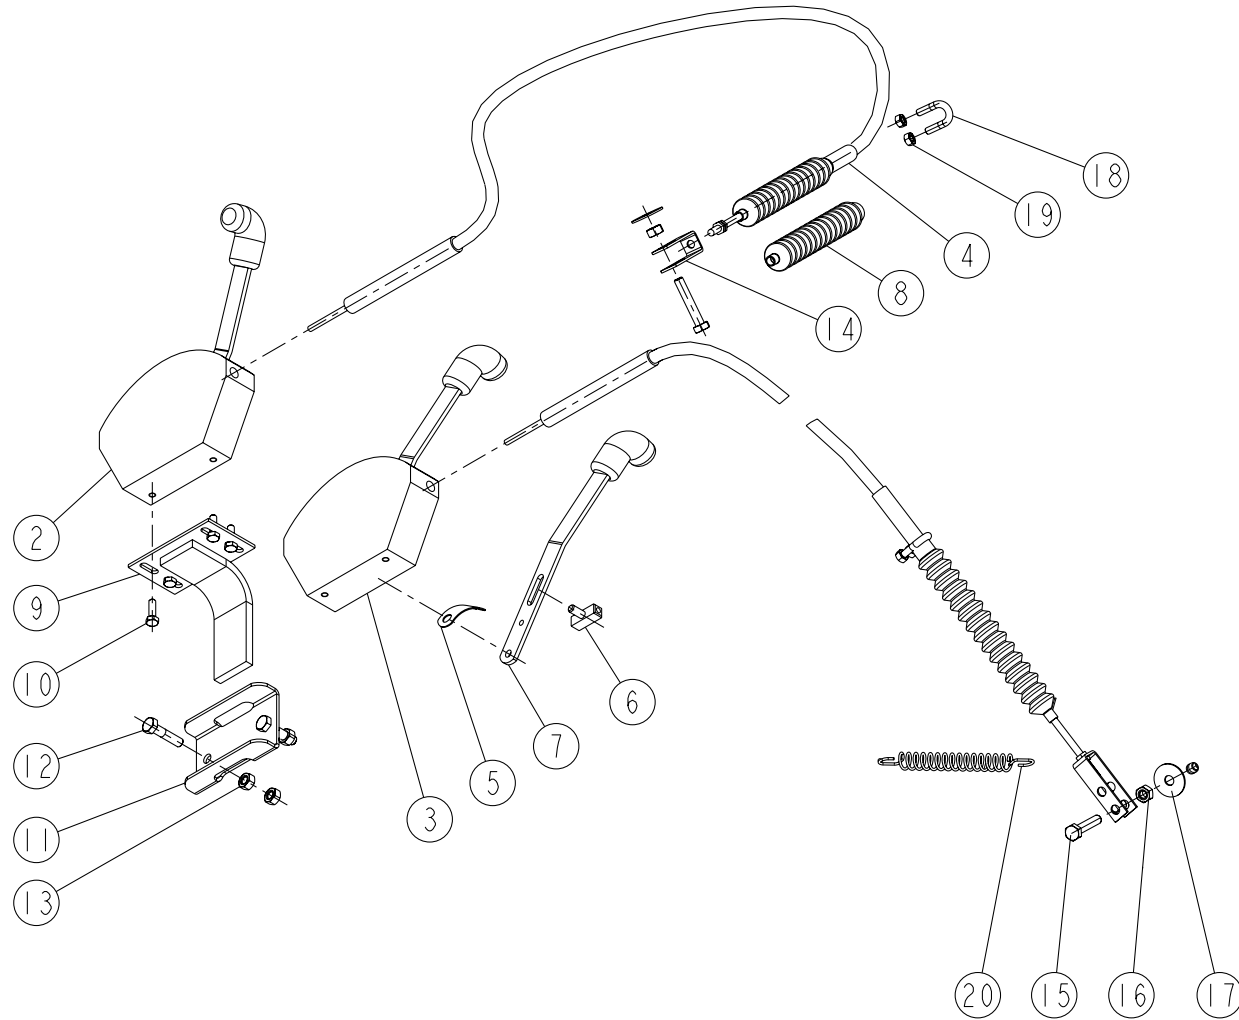

REP	CODE	DÉSIGNATION
2	980758	Boitier g cmd teleflexible mo
3	720312	Boitier d cmd teleflexible mo
4	479097	Teleflexible cmd trappe 3m50 mo
	720313	Teleflexible cmd trappe 4m mo
	720314	Teleflexible cmd trappe 4m50 mo
5	720151	Ressort boitier de commande
6	720152	Traineau boitier de commande
7	980755	Levier boitier de commande
8	980757	Soufflet teleflex cmd trappes
9	909881	Support commandes so
10	551680	Vis h 6x20 zn 6 c fe fp
11	906330	Glissiere support cde
12	551885	Vis h 8x35 zn 6 c fe fp
13	571208	Ecrou h8 zn 6 c fe
14	906407	Embout cable dpx
15	551795	Vis h 8x45 inox a2 70 fst
16	571258	Ecrou h8 inox a2 70
17	573358	Rondelle I18 n inox a2 70
18	962017	Bride de blocage d 12
19	571256	Ecrou h6 inox a2 70
20	908076	Ressort trappe