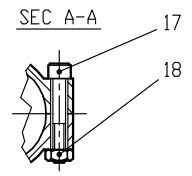

DPX 605-805-1155

F1-00
(Bis)

REP	CODE	DÉSIGNATION
1	936002	Arbre de sortie z15 m4-2
2	720835	Couronne z15 m4-2
3	910134	Clavette forme b 6x6x18
4	711001	Roulement 6205 rs1 25x52x15
5	720323	Joint a levre 25x37x5
6	721011	Arbre de liaison dx
7	910124	Joint a levre 25x47x7
8	720837	Entretoise renvoi central
9	910164	Boite superieure l25
10	910163	Boite inferieure l25
11	910161	Clavette forme a 8x7x20
12	910162	Pignon z17 m3-5
13	574225	Circlips ext d25
14	480003	Pot de graisse 1kg
15	910132	Boite symetrique l150
16	910133	Boite l150
17	553845	Vis chc 8x45 8-8
18	571208	Ecrou h8 zn 6 c fe
19	732001	Joint torique 2-65x15-1
20	910126	Bouchon 3-8 gaz
21	910034	Clavette forme a 8x7x25
22	910157	Couronne z23 m3-5
23	720319	Arbre d entree 540 tr-mn
24	936028	Bague racleuse v-25a
25	720316	Cale 25mm6x0mm6
26	720331	Cale 25mm6x0mm8
27	720332	Cale 25mm6x1mm