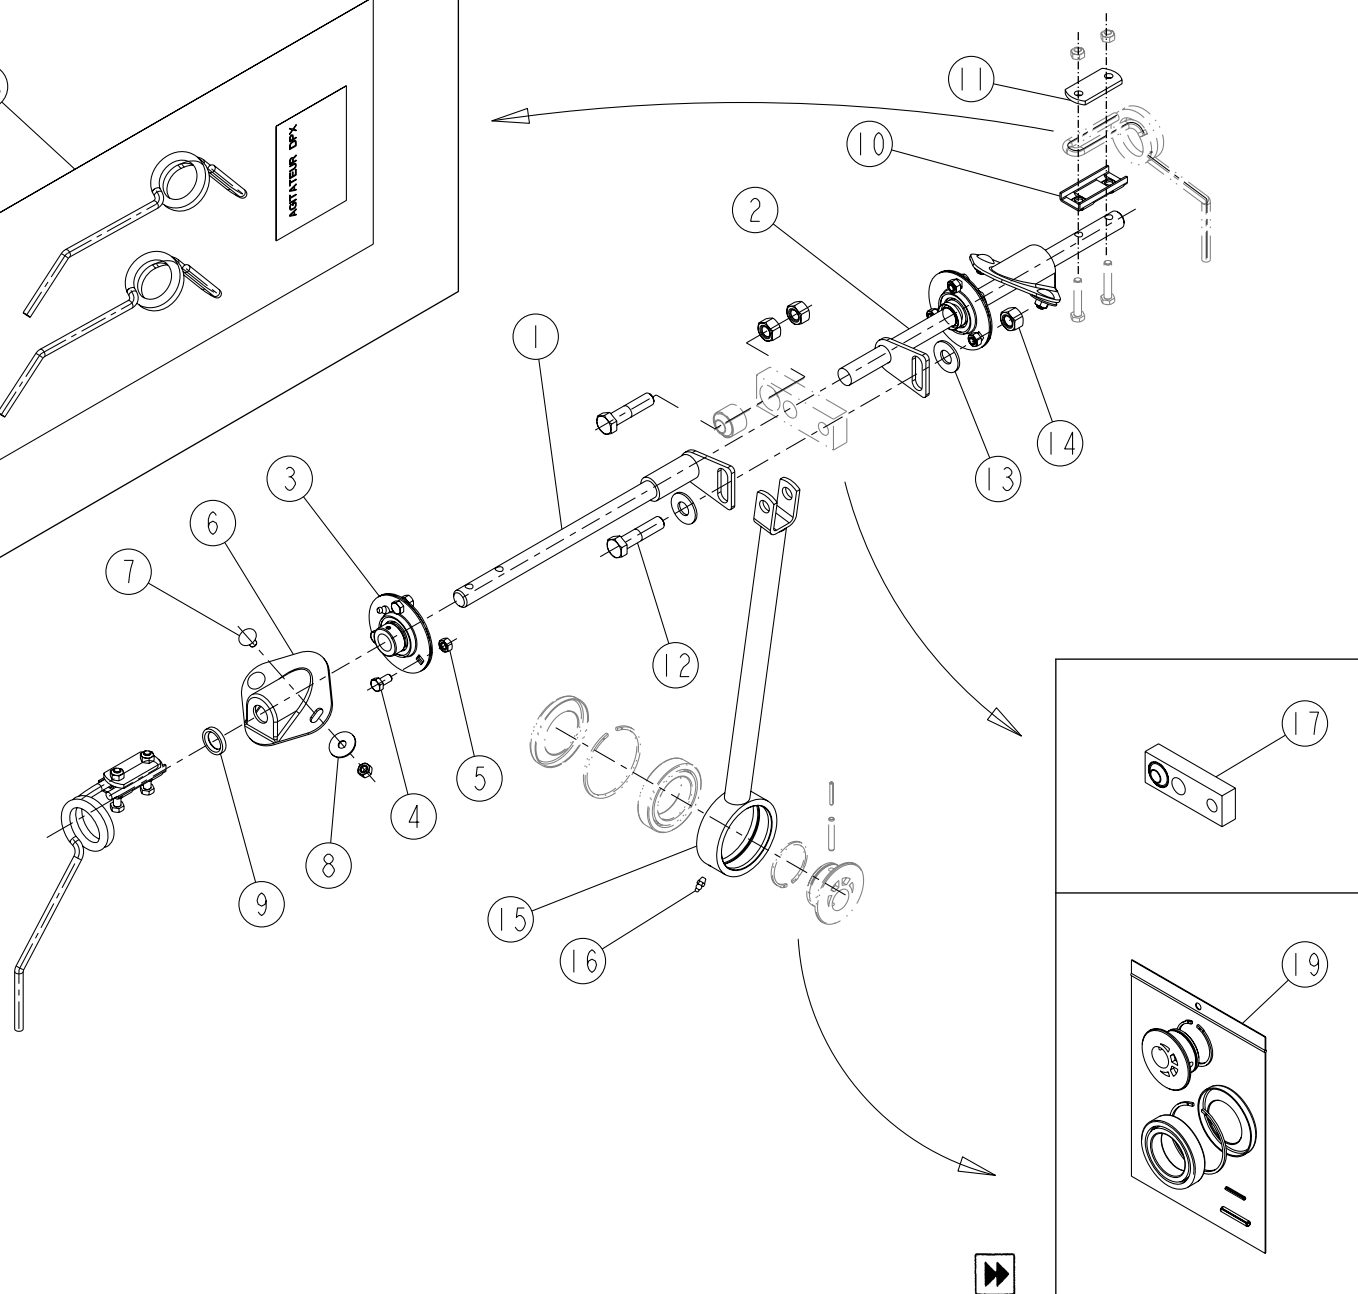

DPX 605-805-1155

F3-00

REP	CODE	DÉSIGNATION
1	916120	Arbre agitateur court lx dx so
2	916121	Arbre agitateur long lx dx so
3	880999	Palier auto aligneur gra20
4	558816	Vis h 8x16 inox a2 70 fst
5	571258	Ecrou h8 inox a2 70
6	901000	Platine agitateur
7	558916	Vis trcc 8x16 inox a2 70
8	573358	Rondelle l18 n inox a2 70
9	734001	Joint v ring d20
10	903001	Cale agitateur
11	903039	Plaque fixation agitateur
12	558460	Vis h 14x60 inox a2 70 fp
13	573364	Rondelle l14 n inox a2 70
14	571264	Ecrou h14 inox a2 70
15	900052	Bielle agitateur so
16	719001	Graisseur m6x100 droit
17	911016	Levier agitateur as
18	911018	Kit agitateurs as
19	911017	Kit excentrique de bielle as