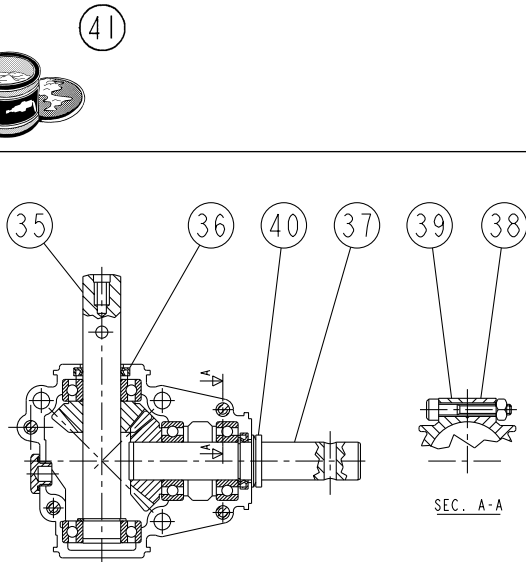

REP	CODE	DÉSIGNATION
1	980702	Boitier renvoi central r1 1-5
2	552056	Vis h 10x140 fp
3	573810	Rondelle m10 n inox a2 70
4	903401	Entretoise de patte
5	571260	Ecrou h10 inox a2 70
6	590407	Goup elastic 8x35 serie ep
7	590207	Goup elastic 5x35 serie ep
8	590107	Goup elastic 3x36 serie ep
9	980703	Boitier renvoi extérieur r1 1
10	901039	Entretoise de renvoi extérieur
11	901216	Joint de renvoi
12	922007	Arbre de liaison lg 405
13	907021	Carter de protection mx
14	796001	Cardan limiteur l810
17	795994	Cardan limiteur l1010
18	590410	Goup elastic 8x50 serie ep
19	590210	Goup elastic 5x50 serie ep
20	936021	Arbre-pignon z16 m3-25
21	910124	Joint a levre 25x47x7
22	711001	Roulement 6205 rs1 25x52x15
23	720316	Cale 25mm6x0mm6
24	732001	Joint torique 2-65x15-1
25	910126	Bouchon 3-8 gaz
26	720317	Cale 25mm6x0mm7
27	910067	Couronne z24 m3-25
28	574225	Circlips ext d25
29	720319	Arbre d entrée 540tr-mn
30	910034	Clavette forme a 8x7x25
31	553845	Vis chc 8x45 8-8
32	910164	Boite supérieure l25
33	910163	Boite inférieure l25
34	571208	Ecrou h8 zn 6 c fe
35	936002	Arbre de sortie z15 m4-2
36	720323	Joint a levre 25x37x5
37	936001	Arbre d entrée z15 m4-2
38	910133	Boite l150
39	910132	Boite symétrique l150
40	936028	Bague racleuse v-25a
41	480003	Pot de graisse 1kg