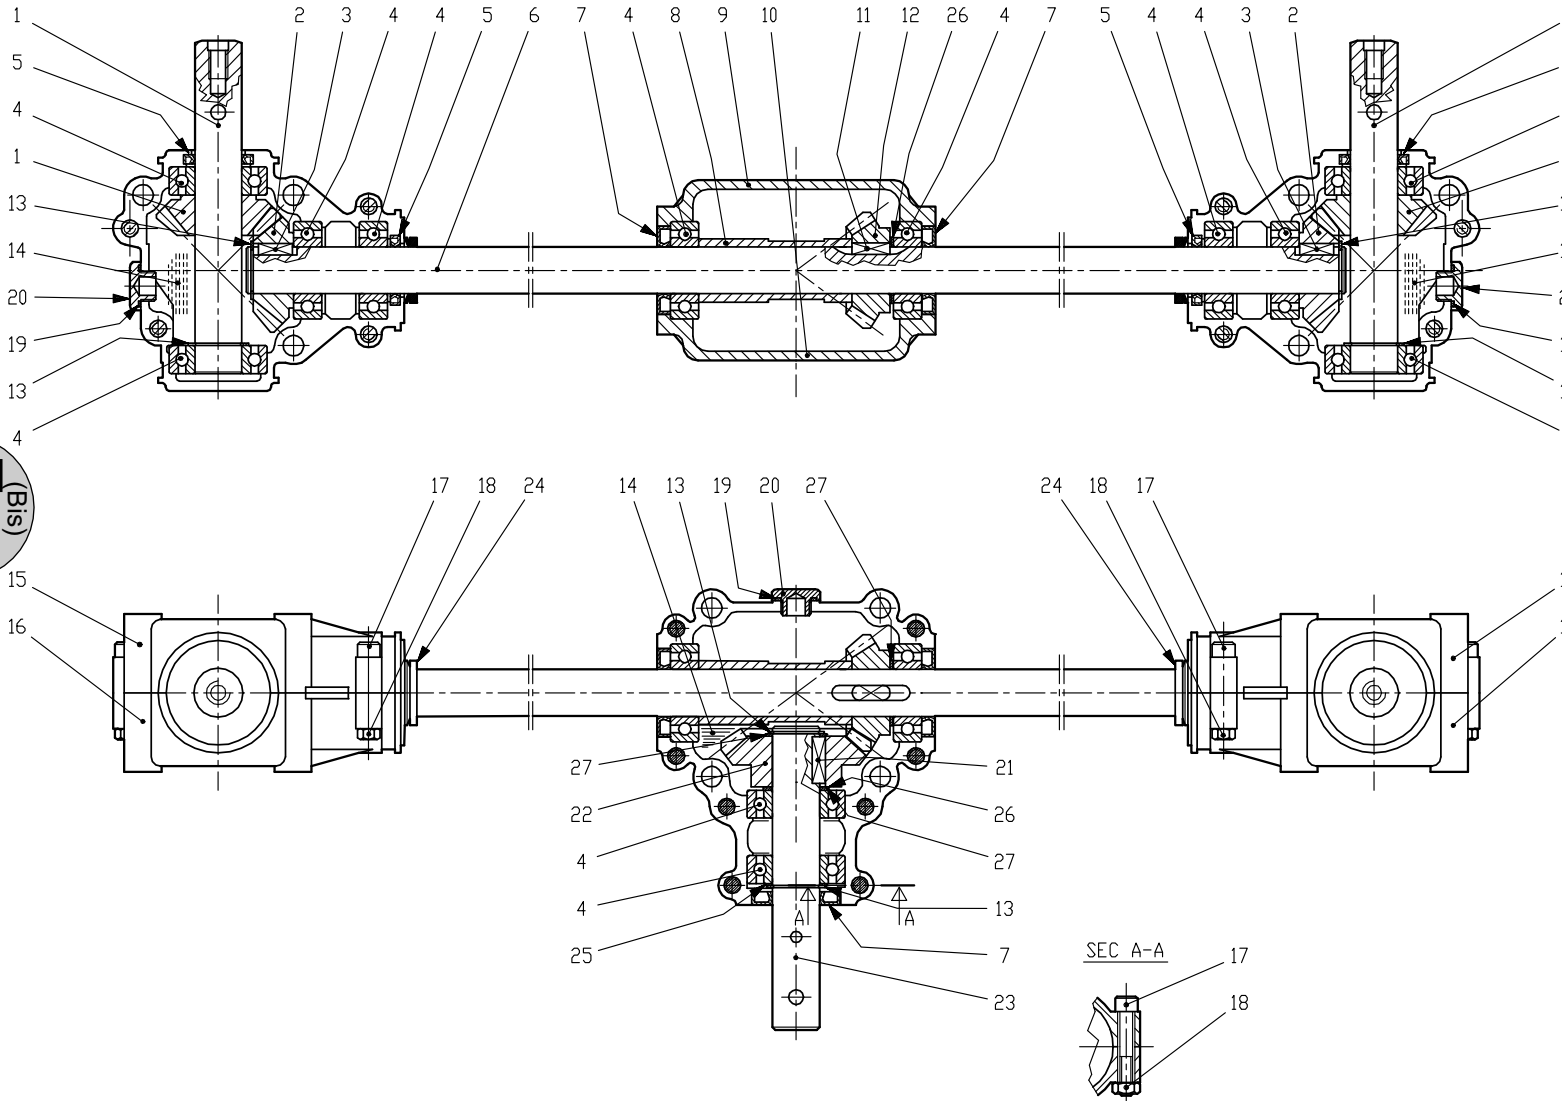

DPX 605-805-1155

F1-00
(Bis)

REP	CODE	DÉSIGNATION
1	936002	Arbre de sortie z15 m4-2
2	720835	Couronne z15 m4-2
3	910134	Clavette forme b 6x6x18
4	711001	Roulement 6205 rs1 25x52x15
5	720323	Joint a levre 25x37x5
6	721011	Arbre de liaison dx
7	910124	Joint a levre 25x47x7
8	720837	Entretoise renvoi central
9	910164	Boite superieure l25
10	910163	Boite inferieure l25
11	910161	Clavette forme a 8x7x20
12	910162	Pignon z17 m3-5
13	574225	Circlips ext d25
14	480003	Pot de graisse 1kg
15	910132	Boite symetrique l150
16	910133	Boite l150
17	553845	Vis chc 8x45 8-8
18	571208	Ecrou h8 zn 6 c fe
19	732001	Joint torique 2-65x15-1
20	910126	Bouchon 3-8 gaz
21	910034	Clavette forme a 8x7x25
22	910157	Couronne z23 m3-5
23	720319	Arbre d entree 540 tr-mn
24	936028	Bague racleuse v-25a
25	720316	Cale 25mm6x0mm6
26	720331	Cale 25mm6x0mm8
27	720332	Cale 25mm6x1mm