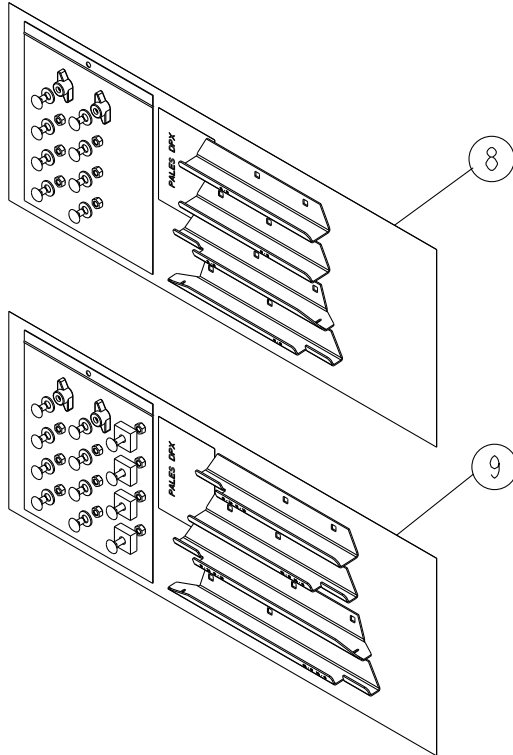

REP	CODE	DÉSIGNATION
1	909728	Plateau g so
2	559020	Vis h 10x20 inox a2 70 fst
3	590410	Goup elastic 8x50 serie ep
4	590210	Goup elastic 5x50 serie ep
5	900891	Plateau d so
6	590407	Goup elastic 8x35 serie ep
7	590207	Goup elastic 5x35 serie ep
8	911073	Kit jeu de pales 12-18 as
9	911074	Kit jeu de pales 18-24-28 as
10	911079	Kit pale ecobord 12-18 as
11	911080	Kit pale ecobord 18-24-28 as

E2-00