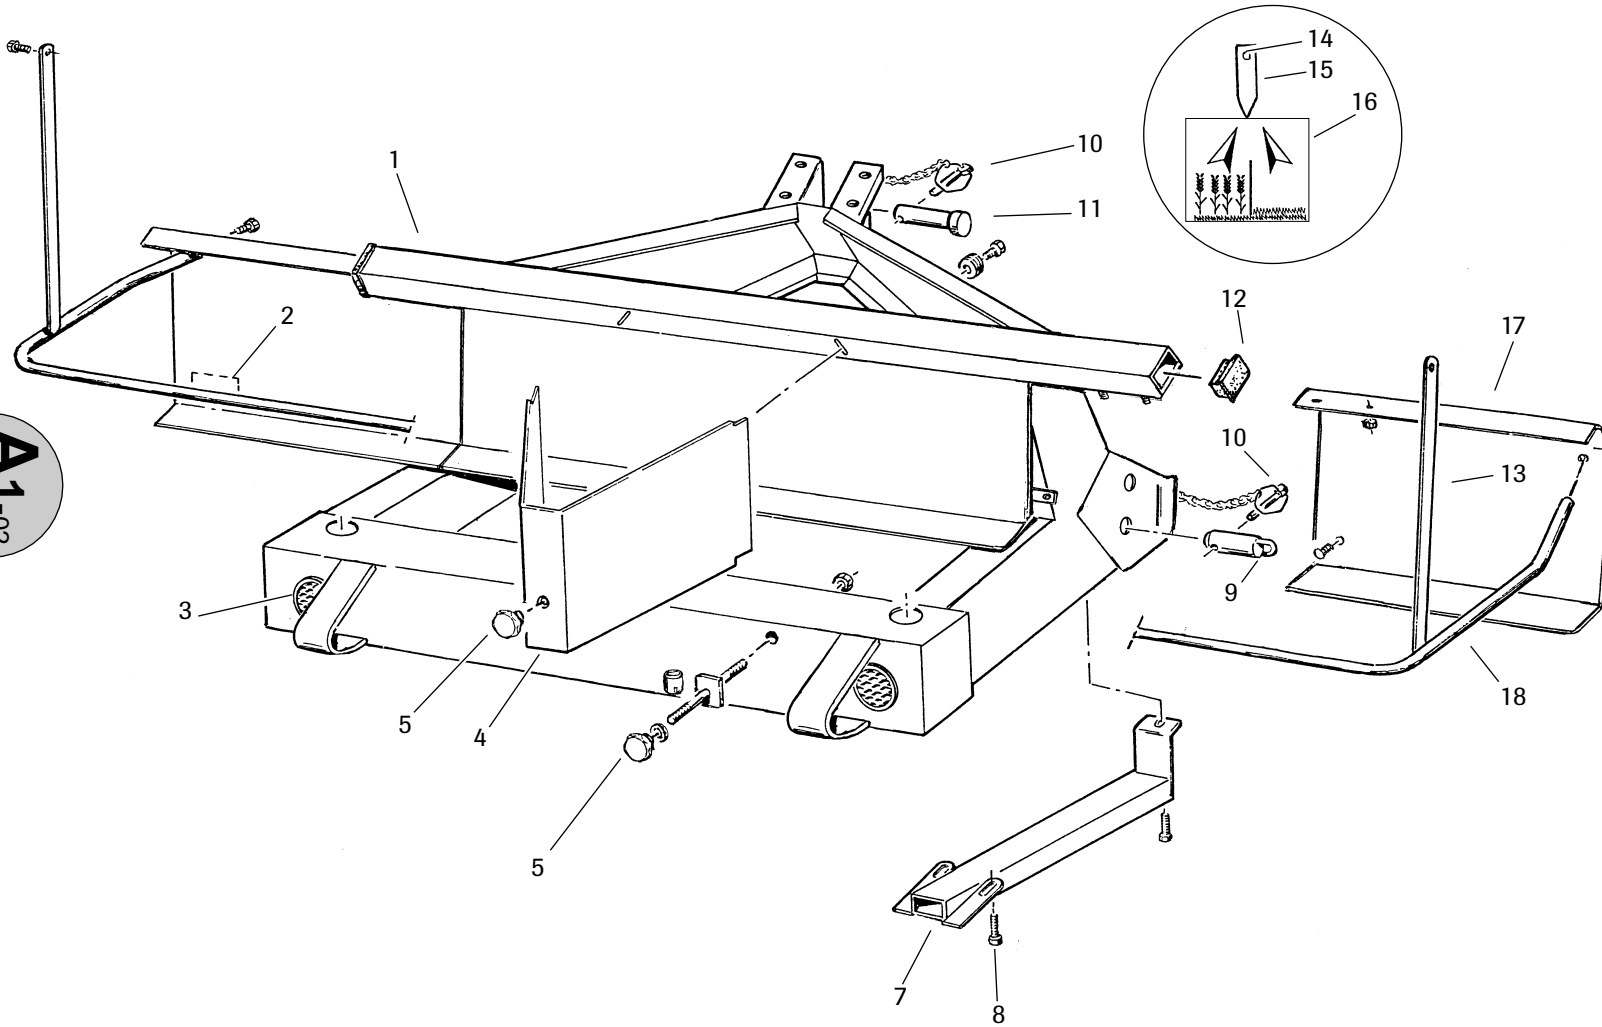

REP	CODE	DÉSIGNATION
1	909877	Bâti 605 ⇒ 1155
	900805	Bâti 1205 ⇒ 2005
2	836001	Catadioptr blanc 94x44
3	836003	Catadioptr rouge diam 60
4	907030	Carter central 605 ⇒ 1155
	907771	Carter central 1205 ⇒ 2005
5	911003	Poignee de cmde hm8 inox as
7	918034	Béquille 05
8	551770	Vis H 8 x 20 inox
	571258	Ecrou H 8 inox
	559030	Vis H 10 x 30 inox
	571260	Ecrou H 10 inox
9	909993	Broche inf. d'attelage
10	910494	Goupille clips Ø10 + lien noir
11	790010	Broche sup. d'attelage
12	415722	Bouchon poutre 100 x 50
	415719	Bouchon 80 x 40
13	901012	Tirant 605 ⇒ 1155
	951249	Tirant 1205 ⇒ 2005
14	551770	Vis H8 x 20 inox
	571278	Ecrou Hm8 inox
15	909111	Flèche de niveau
16	988036	Autocollant d'aplomb
17	972091	Défecteur
18	917162	Arceau 605 ⇒ 1155
	917163	Arceau 1205 ⇒ 2005