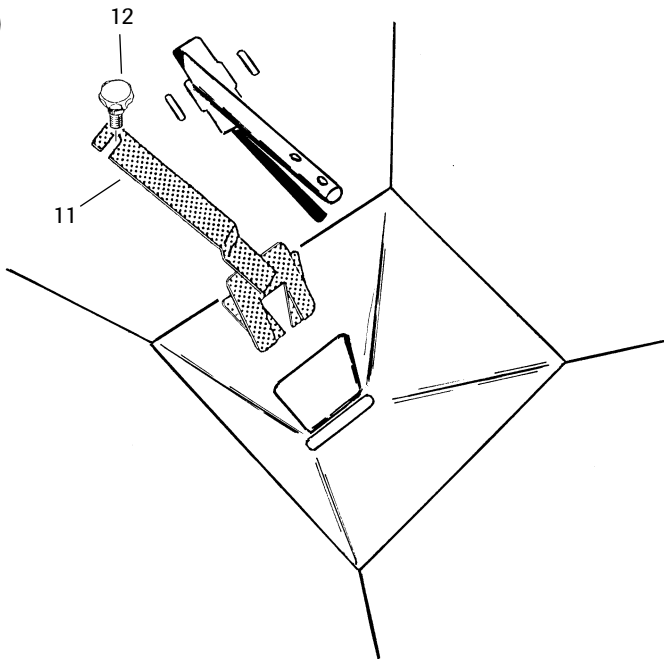

REP	CODE	DÉSIGNATION
1	983800	Kit éclairage
2	962094	Glissière éclairage
3	918171	Support feu
4	720111	Cabochoon feu
5	836007	Triangle rouge
6	836006	Triangle blanc
7	972080	Support plaque
8	972082	Support feu avant
9	983807	Feu avant
10	720112	Corps de feu
11	918180	Anti-limaces DPX 05
12	910268	Poignée cde 8 x 20 inox
13	919095	Dôme
14	910493	Goupille Clips Ø6 + lien noir
15	573814	Rondelle M14 N inox

G1-00