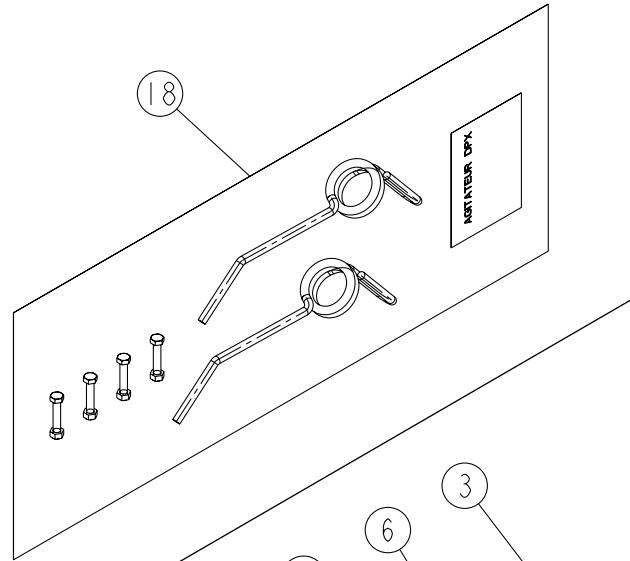

DPX 605-805-1155

F3-00

REP	CODE	DÉSIGNATION
1	916120	Arbre agitateur court lx dx so
2	916121	Arbre agitateur long lx dx so
3	880999	Palier auto aligneur gra20
4	558816	Vis h 8x16 inox a2 70 fst
5	571258	Ecrou h8 inox a2 70
6	901000	Platine agitateur
7	558916	Vis trcc 8x16 inox a2 70
8	573358	Rondelle l18 n inox a2 70
9	734001	Joint v ring d20
10	903001	Cale agitateur
11	903039	Plaque fixation agitateur
12	558460	Vis h 14x60 inox a2 70 fp
13	573364	Rondelle l14 n inox a2 70
14	571264	Ecrou h14 inox a2 70
15	900052	Bielle agitateur so
16	719001	Graisseur m6x100 droit
17	911016	Levier agitateur as
18	911018	Kit agitateurs as
19	911017	Kit excentrique de bielle as