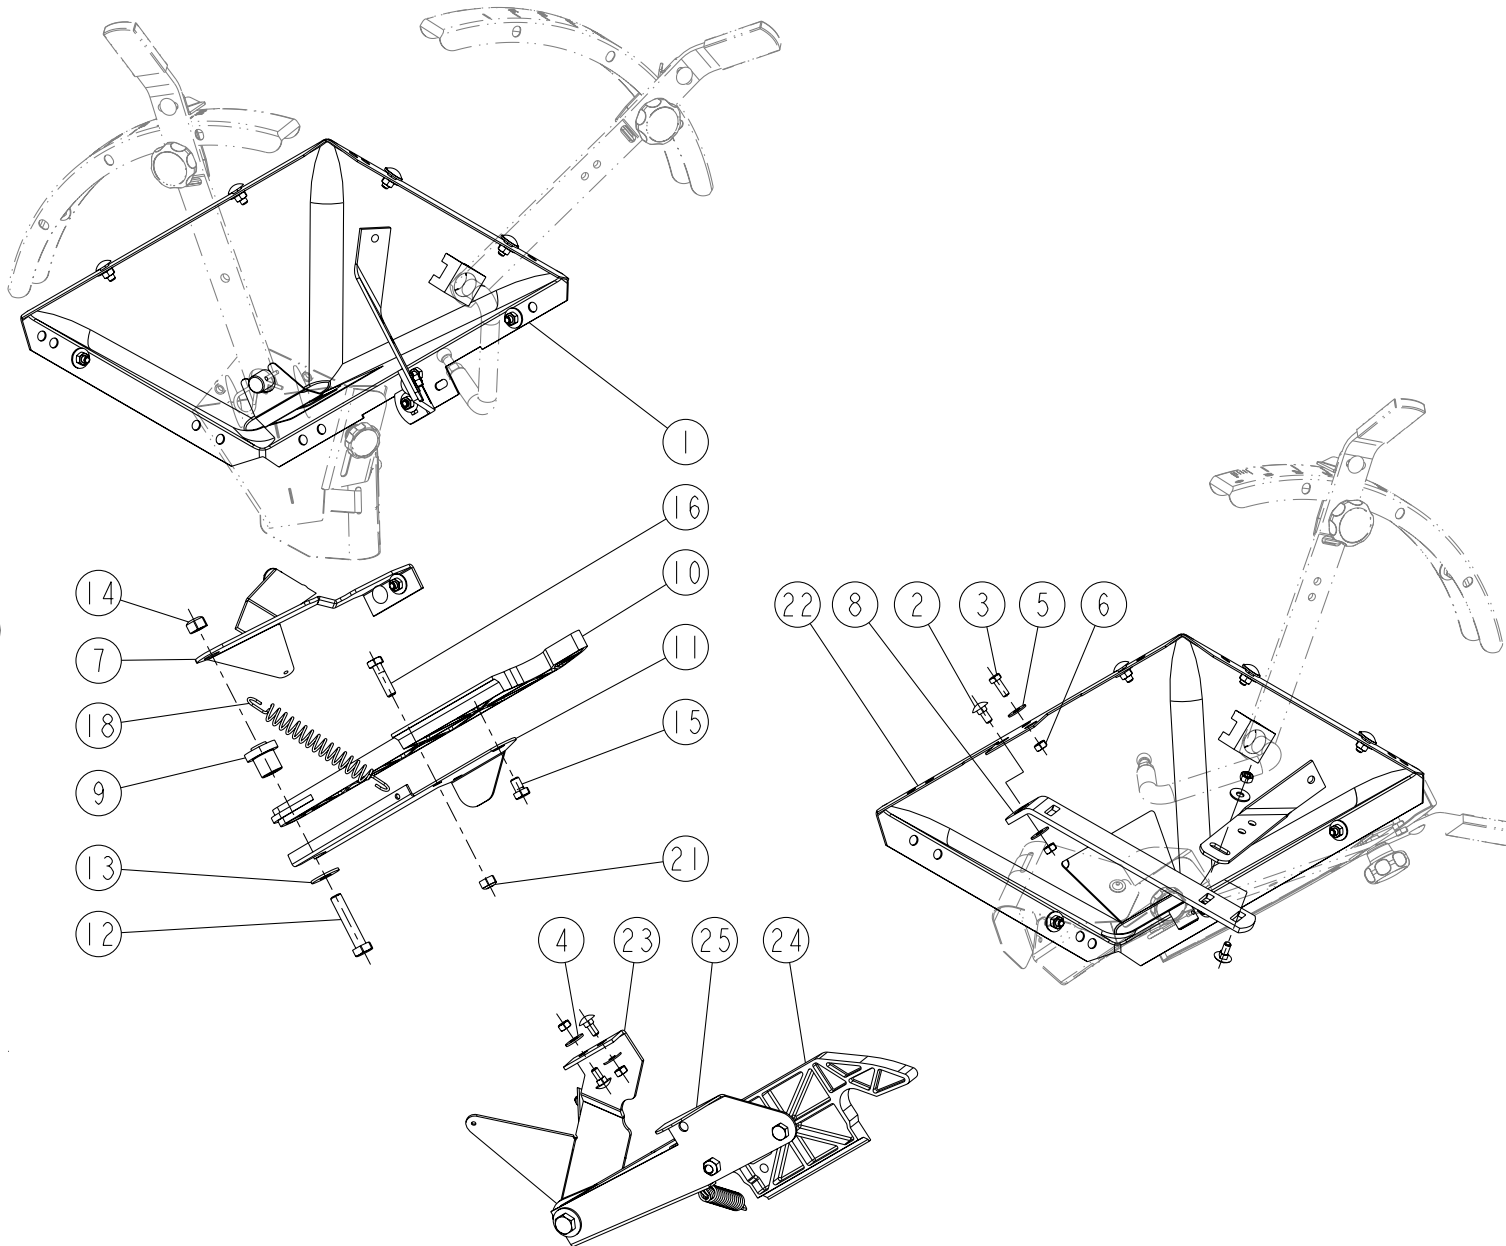

REP	CODE	DÉSIGNATION
1	919082	Fond doseur g ng so
2	558715	Vis trcc 6x15 inox a2 70
3	558665	Vis h 6x16 inox a2 70
4	573808	Rondelle m8 n inox a2 70
5	573856	Rondelle l6 n inox a2 70
6	571256	Ecrou h6 inox a2 70
7	914090	Support trappe g ng so
8	964073	Guide trappe ng
9	921070	Articulation trappe ng
10	985018	Trappe glx nm g
11	953073	Equerre trappe g ng
12	559050	Vis h 10x50 inox a2 70 fst
13	573860	Rondelle l10 n inox a2 70
14	571410	Ecrou frein nyl h10 inox a2 70
15	558812	Vis h 8x12 inox a2 70
16	558830	Vis h 8x30 inox a2 70 fp
18	908076	Ressort trappe
21	571408	Ecrou frein nylon h8 inox a2 70
22	919083	Fond doseur d ng so
23	914091	Support trappe d ng so
24	985019	Trappe glx nm d
25	953069	Equerre trappe d ng