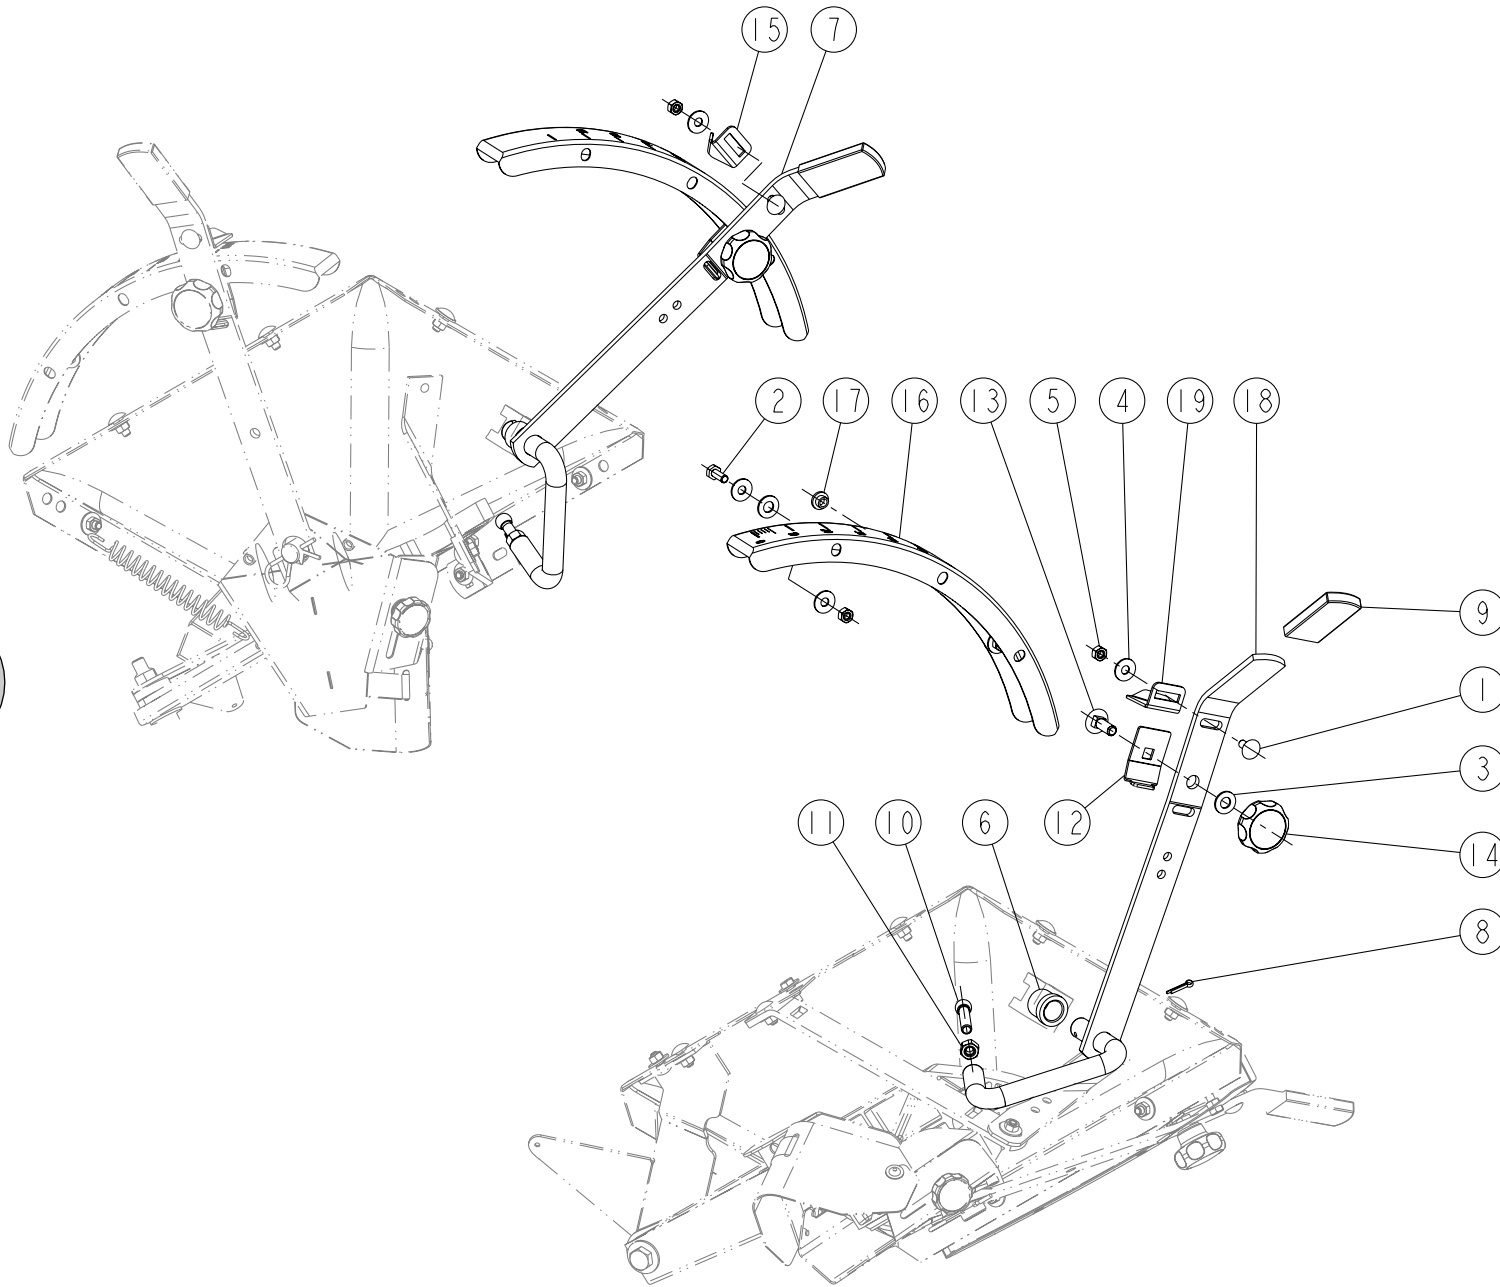

605 - 805 - 1155

1205 - 1505 - 1805 - 2005

REP	CODE	DÉSIGNATION
		<b>605-805-1155</b>
1	901012	Tirant de bâche
2	909864	Barre arrière
3	909866	Barre centrale
4	909867	Tube avant
5	909196	Bâche
		<b>1205-1505-1805-2005</b>
1	901964	Tirant de bâche
2	909813	Barre arrière
3	909812	Barre centrale
4	909811	Tube avant
5	909189	Bâche
6	901553	Entretoise
7	551795	Vis H8 x 45 inox
	573808	Rondelle M8 inox
	571258	Ecrou H8 inox
	571278	Ecrou Hm 8 inox
8	551770	Vis H8 x 20 inox
	571258	Ecrou H8 inox
9	558816	Vis H 8 x 16 inox
	573808	Rondelle M8 inox
	571258	Ecrou H8 inox
10	904920	Patte de fixation
11	558925	Vis Trcc 8 x 25 inox
	573808	Rondelle M8 inox
	571258	Ecrou H8 inox
14	415730	Bouchon 20 x 27
15	558816	Vis H8 x 16 inox
	573808	Rondelle M8 inox
	571278	Ecrou Hm 8 inox
16	551770	Vis 8 x 20 inox
	573808	Rondelle M8 inox
	571258	Ecrou H8 inox
17	558665	Vis H6 x 16 inox
	573856	Rondelle M6 inox
	571256	Ecrou Hm 6 inox