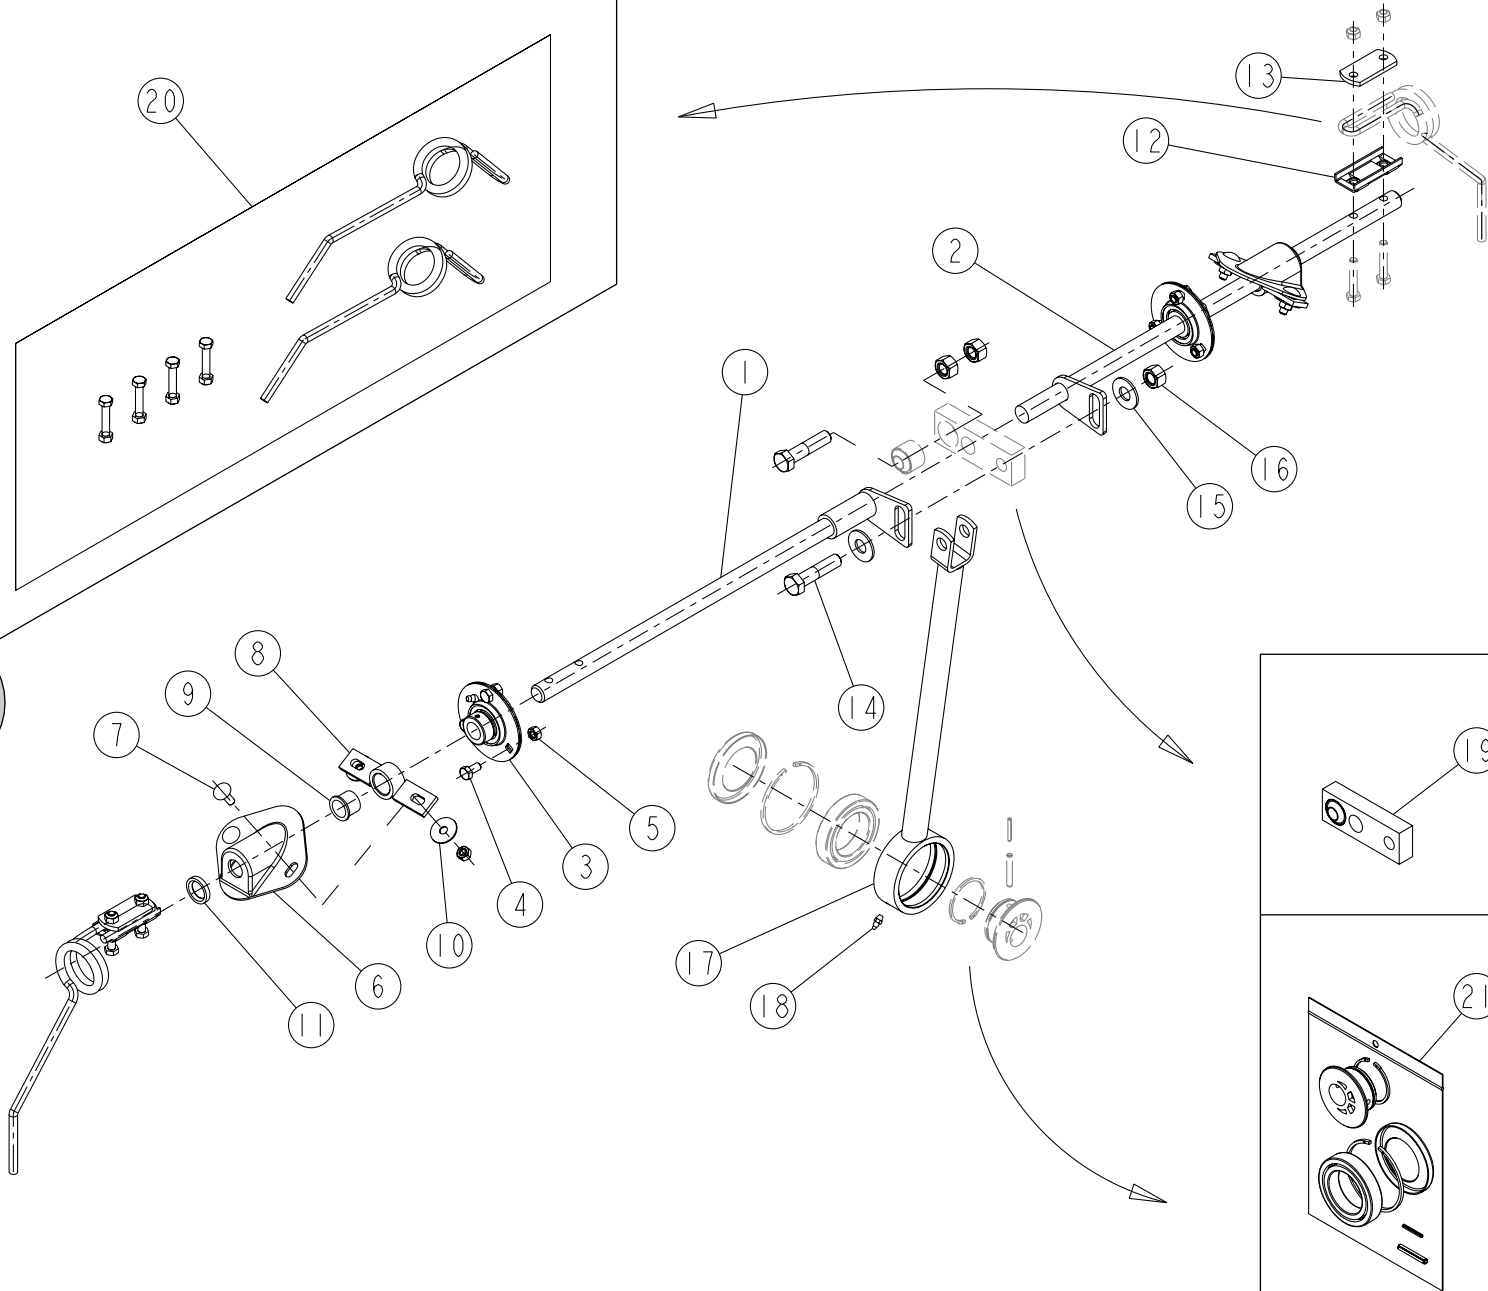

DPX 1205-1505-1805-2005

F3-00
(Bis)