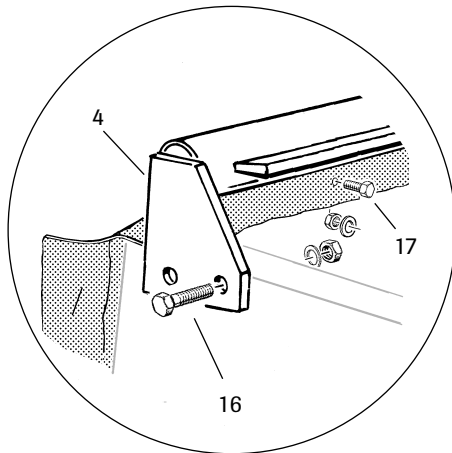

1205 - 1505 - 1805 - 2005

REP	CODE	DÉSIGNATION
		605-805-1155
1	901012	Tirant de bâche
2	909864	Barre arrière
3	909866	Barre centrale
4	909867	Tube avant
5	909196	Bâche
		1205-1505-1805-2005
1	901964	Tirant de bâche
2	909813	Barre arrière
3	909812	Barre centrale
4	909811	Tube avant
5	909189	Bâche
6	901553	Entretoise
7	551795	Vis H8 x 45 inox
	573808	Rondelle M8 inox
	571258	Ecrou H8 inox
	571278	Ecrou Hm 8 inox
8	551770	Vis H8 x 20 inox
	571258	Ecrou H8 inox
9	558816	Vis H 8 x 16 inox
	573808	Rondelle M8 inox
	571258	Ecrou H8 inox
10	904920	Patte de fixation
11	558925	Vis Trcc 8 x 25 inox
	573808	Rondelle M8 inox
	571258	Ecrou H8 inox
14	415730	Bouchon 20 x 27
15	558816	Vis H8 x 16 inox
	573808	Rondelle M8 inox
	571278	Ecrou Hm 8 inox
16	551770	Vis 8 x 20 inox
	573808	Rondelle M8 inox
	571258	Ecrou H8 inox
17	558665	Vis H6 x 16 inox
	573856	Rondelle M6 inox
	571256	Ecrou Hm 6 inox