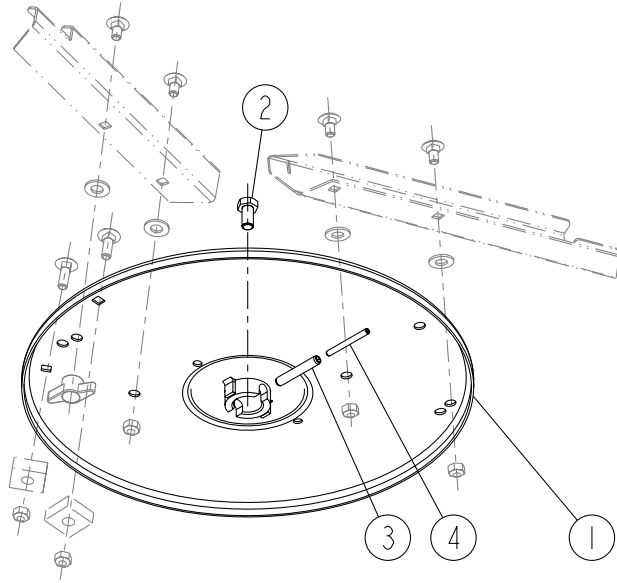

REP	CODE	DÉSIGNATION
1	909728	Plateau g so
2	559020	Vis h 10x20 inox a2 70 fst
3	590410	Goup elastic 8x50 serie ep
4	590210	Goup elastic 5x50 serie ep
5	900891	Plateau d so
6	590407	Goup elastic 8x35 serie ep
7	590207	Goup elastic 5x35 serie ep
8	911073	Kit jeu de pales 12-18 as
9	911074	Kit jeu de pales 18-24-28 as
10	911079	Kit pale ecobord 12-18 as
11	911080	Kit pale ecobord 18-24-28 as

E2-00