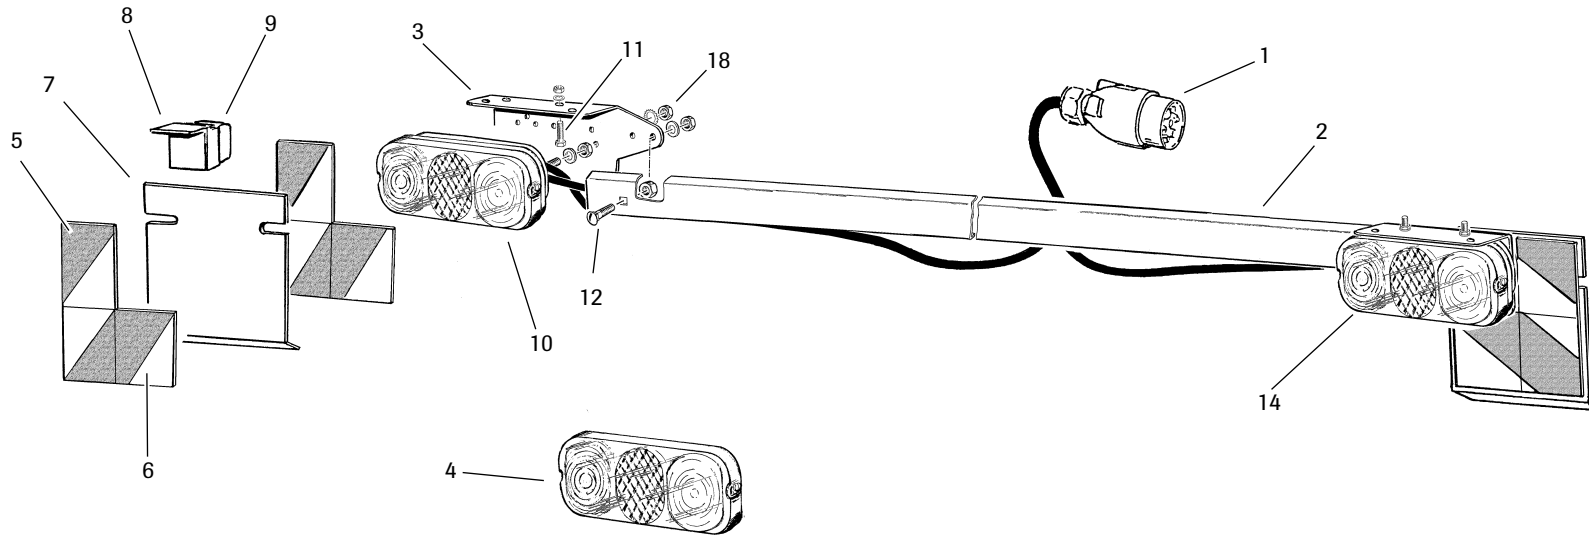

DPX 05 99/DP 03 101 →... - 99/GP 03 155 →...