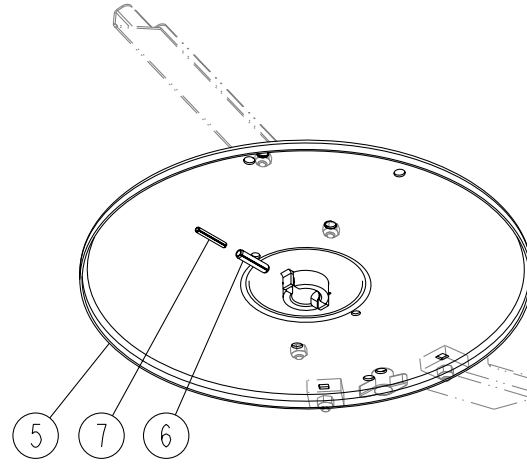

REP	CODE	DÉSIGNATION
1	909728	Plateau g so
2	559020	Vis h 10x20 inox a2 70 fst
3	590410	Goup elastic 8x50 serie ep
4	590210	Goup elastic 5x50 serie ep
5	900891	Plateau d so
6	590407	Goup elastic 8x35 serie ep
7	590207	Goup elastic 5x35 serie ep
8	911073	Kit jeu de pales 12-18 as
9	911074	Kit jeu de pales 18-24-28 as
10	911079	Kit pale ecobord 12-18 as
11	911080	Kit pale ecobord 18-24-28 as

E2-00