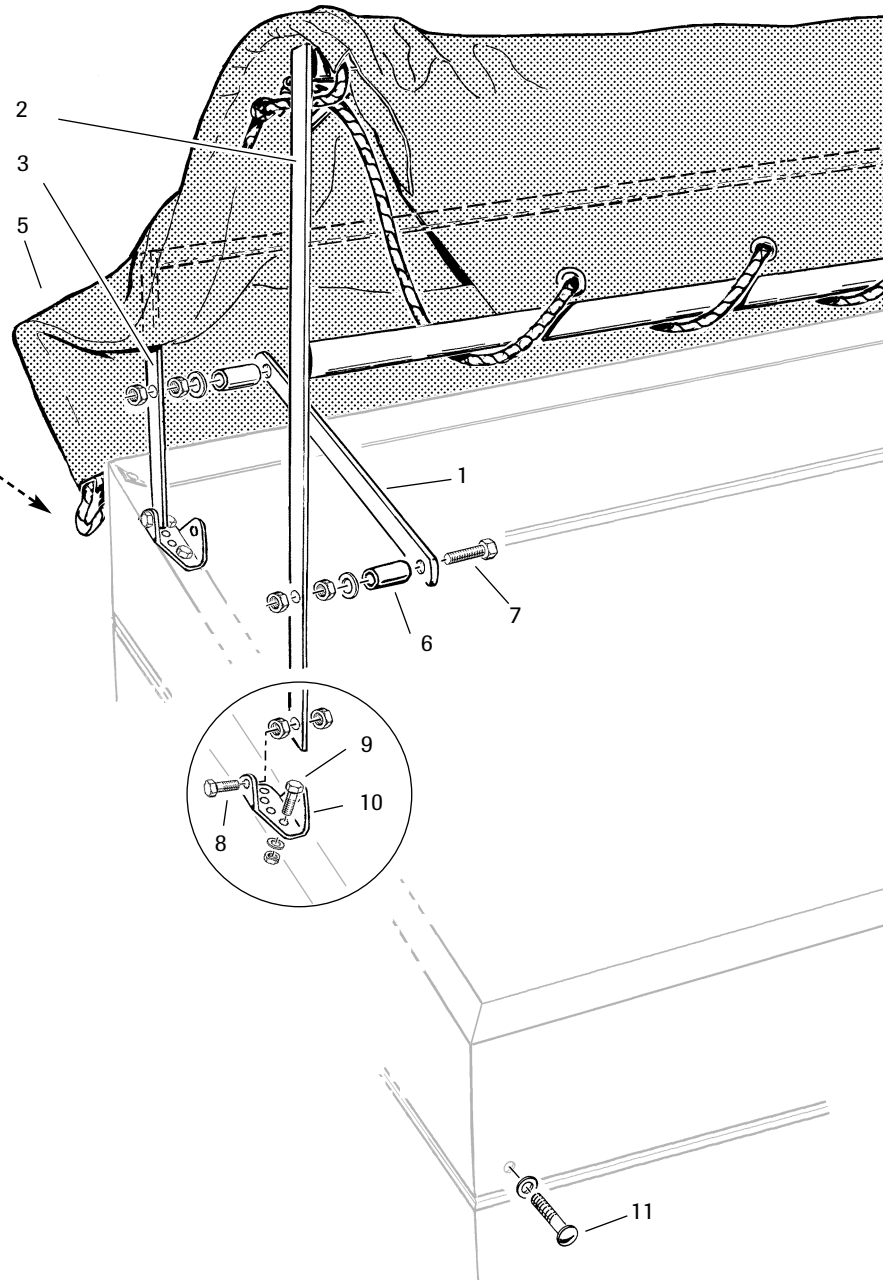

605 - 805 - 1155

1205 - 1505 - 1805 - 2005

REP	CODE	DÉSIGNATION
		<b>605-805-1155</b>
1	901012	Tirant de bâche
2	909864	Barre arrière
3	909866	Barre centrale
4	909867	Tube avant
5	909196	Bâche
		<b>1205-1505-1805-2005</b>
1	901964	Tirant de bâche
2	909813	Barre arrière
3	909812	Barre centrale
4	909811	Tube avant
5	909189	Bâche
6	901553	Entretoise
7	551795	Vis H8 x 45 inox
	573808	Rondelle M8 inox
	571258	Ecrou H8 inox
	571278	Ecrou Hm 8 inox
8	551770	Vis H8 x 20 inox
	571258	Ecrou H8 inox
9	558816	Vis H 8 x 16 inox
	573808	Rondelle M8 inox
	571258	Ecrou H8 inox
10	904920	Patte de fixation
11	558925	Vis Trcc 8 x 25 inox
	573808	Rondelle M8 inox
	571258	Ecrou H8 inox
14	415730	Bouchon 20 x 27
15	558816	Vis H8 x 16 inox
	573808	Rondelle M8 inox
	571278	Ecrou Hm 8 inox
16	551770	Vis 8 x 20 inox
	573808	Rondelle M8 inox
	571258	Ecrou H8 inox
17	558665	Vis H6 x 16 inox
	573856	Rondelle M6 inox
	571256	Ecrou Hm 6 inox